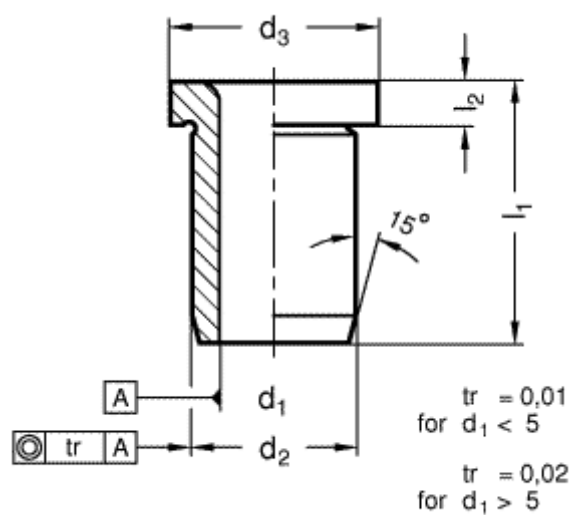

Varenummer: 201134065
Beskrivelse: E+G Borebøsning DIN 172-B12-12-A
med krave

Mål

$d_1 = 12$
 $d_2 = 18$
 $d_3 = 22$
 $l_1 = 12$
 $l_2 = 4$